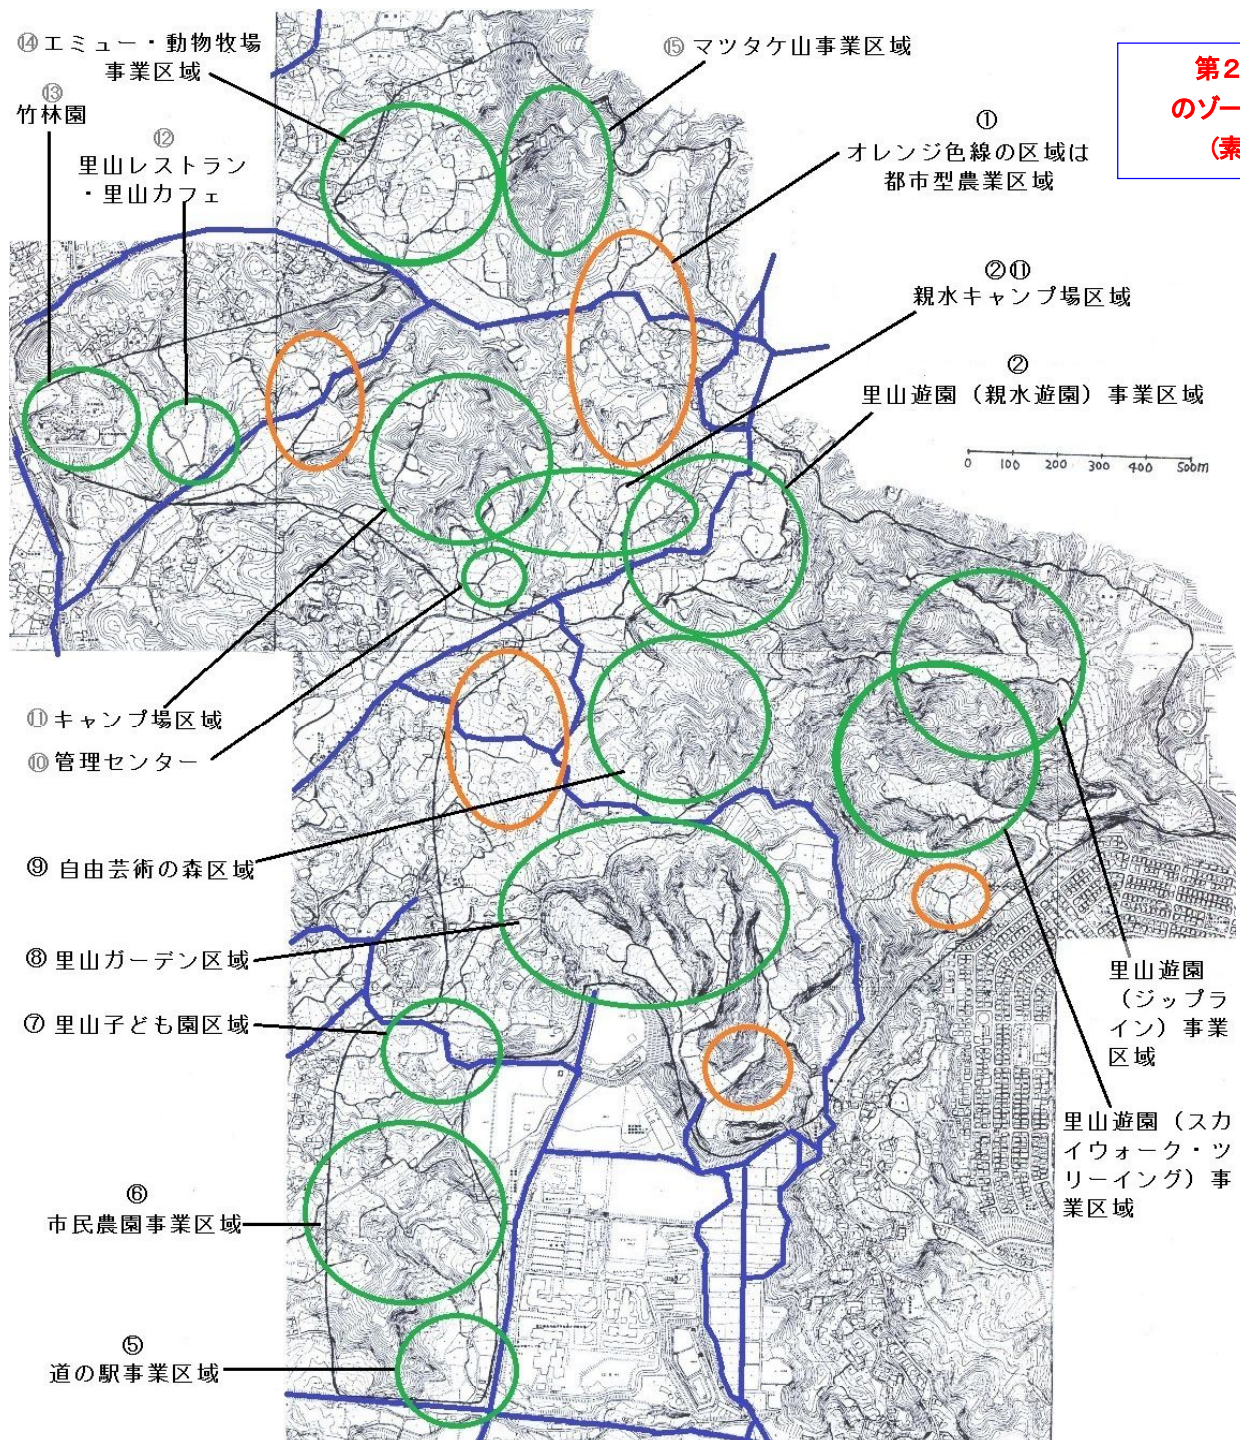

第2工区
のゾーニング
(素案)

<各区域の事業の参考資料> (各URLをクリックしてください)

- ①<都市型農業区域>https://www.agri-navi.com/s/?post_type=fudo&p=4991 <http://www.eto-na-en.com/>
- ②<親水遊園事業区域><http://img01.naturum.ne.jp/usr/ohto0341/hujinami2.jpg>
- ③<ジップライン事業区域>http://www.biwako-valley.com/zip_line/ <https://www.picnic.ikedai-kibou.com/megazip/>
- ④<冒険の森事業区域><http://forest-ad.jp/course/nose/adventure3/>
http://www.biwako-valley.com/sky_walker/
- ⑤<道の駅事業区域>https://www.city.tokushima.tokushima.jp/shisei/machi_keikaku/michinoeki_iinkai/003.files/siryou3.pdf
- ⑥<市民農園事業区域><http://potgraph.jp/farms/cities/248>
- ⑦<里山子ども園区域><http://abc30.cocolog-nifty.com/blog/files/62.pdf>
- ⑧<里山ガーデン区域><http://www.takidani.net/>
- ⑨<自由芸術の森区域><http://www.city.uda.nara.jp/sanzyoukouen/concept/>
- ⑩<管理センター> (参考イメージ) <http://abc30.cocolog-nifty.com/blog/files/25.jpg>
- ①①<キャンプ場区域> (参考イメージ) <http://abc30.cocolog-nifty.com/blog/files/29.jpg>
- ②<里山レストラン・里山カフェ><http://sugigohei.com/>
(和風里山レストラン=古民家+地産食材等+有機無農薬等) <http://www.mahonavi.com/satoyama/>
- ③<生駒竹林園> (市のHPより) <http://www.city.ikoma.lg.jp/0000002334.html>
- ④<エミュー・動物牧場事業区域><http://www.emu-pasture.jp/about.html>
- ⑤<マツタケ山事業区域><http://abc30.cocolog-nifty.com/blog/files/26.jpg>